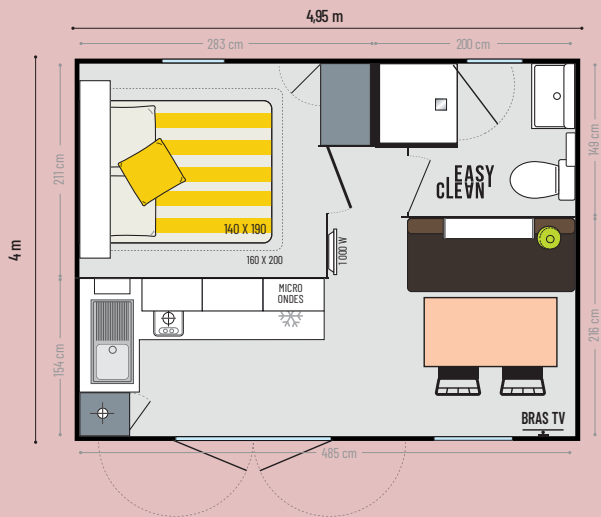

modèle 1 CH

CAHITA RIVIERA